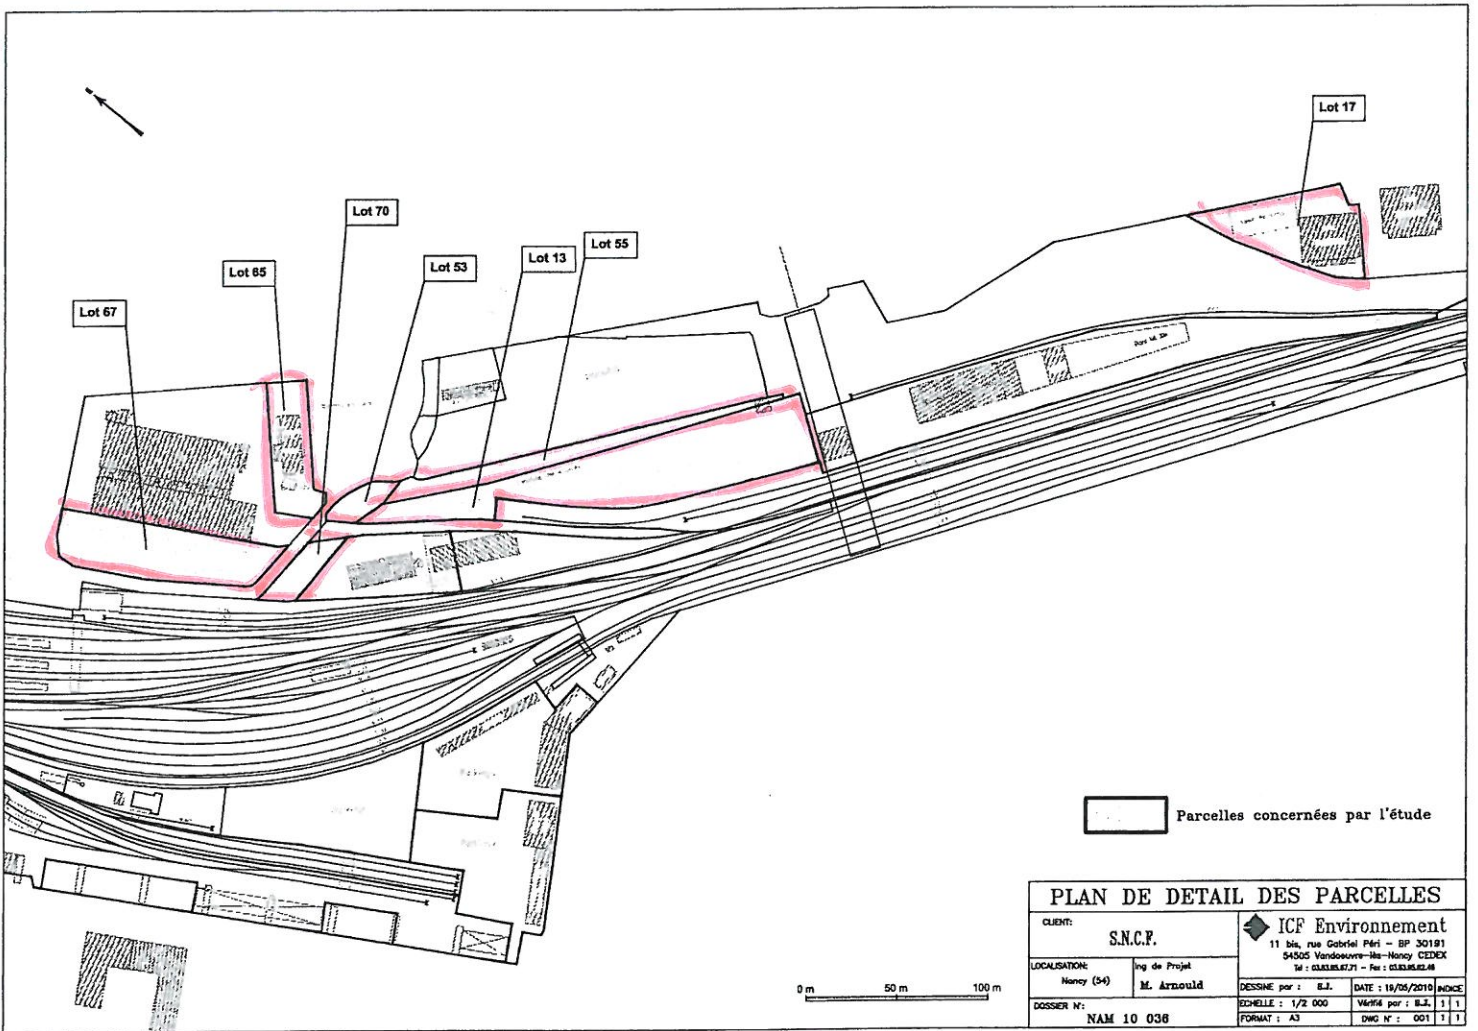

BA50L 54-0116

SBIC 2.9609

Gare SNCF

<p><b>ICF Environnement</b> 11 bis, rue Gabriel Péri BP 30 191 54505 Vandoeuvre les Nancy Cedex Tél : (33) 03 83 95 67 70</p>	<p>PLAN DE LOCALISATION DU SITE SNCF A NANCY (54) Extrait de la carte IGN Nancy / Toul / Forêt de Haye n°3315 ET</p>	<p>SNCF NAM_10_036</p>
---	--	----------------------------

PLAN DE DETAIL DES PARCELLES			
CLIENT:		S.N.C.F.	
LOCALISATION:		Ing de Projet	
Nancy (54)		M. Arnould	
DOSSIER N°:		NAM 10 036	
DESSINE par :		E.J.	
DATE :		16/05/2010	
SCHELLE :		1/2 000	
VERIFIE par :		E.J.	
FORMAT :		A3	
DWG N° :		001	
		1   1	