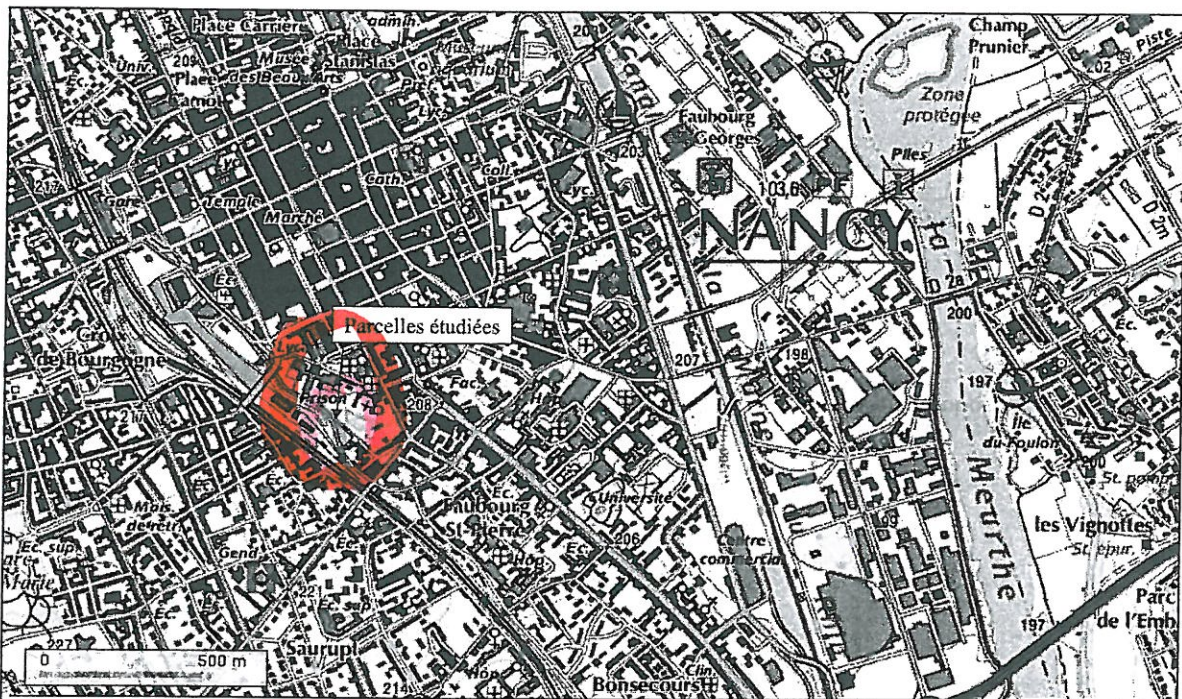

BA50L 54-0116

SBIC 2.9609

Gare SNCF

<p><b>ICF Environnement</b> 11 bis, rue Gabriel Péri BP 30 191 54505 Vandoeuvre les Nancy Cedex Tél : (33) 03 83 95 67 70</p>	<p>PLAN DE LOCALISATION DU SITE SNCF A NANCY (54) Extrait de la carte IGN Nancy / Toul / Forêt de Haye n°3315 ET</p>	<p>SNCF NAM_10_036</p>
---	--	----------------------------